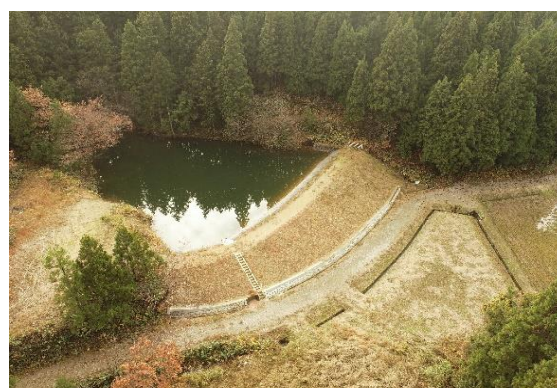

株式会社 佐々木組

住所 新潟県五泉市村松乙269番地(馬場丁)

URL: <https://www.muramatsu-niigata.com/store/shop0014/>

事業内容	建築工事全般、土木工事全般に幅広く工事を行っています。一級建築士事務所 併設。 建築工事は、新築工事、リフォーム工事、公共工事、民間工事、共に行っています。 土木工事は、道路、圃場、ため池、河川工事など、民間土木工事共に行っています。
経営方針	地元密着型の総合建設業を主軸に、五泉市村松地区を中心にお客様のニーズに対応した工事を幅広く行うことを念頭に日々業務を行っています。
事業所や先輩社員からのメッセージ	総合建設業は、建築工事、土木工事ともに、お客様のニーズに答えながら現場を作り上げる仕事を行っています。形になるやりがいのある仕事だと思います。是非、一緒に働きましょう。
求める人物像	技術技能は、会社に入ってから覚えていけます。 積極的でやる気のある元気な方、まじめに仕事に取り組む誠実な方を求めています。
福利厚生の内容	建設業退職金制度
研修制度	●新人研修あり・・・新潟県建設業協会主催の新人研修 ●資格取得、各種資格試験受験に対するサポート ●現場実践の中での社内教育
両立支援の内容	●育児休暇 ●子供さんのPTA行事など ●子供さんの学校行事などでの休暇取得 ●本人の病院への通院のための休暇取得、家族の通院の付き添いなど
求人予定の職種	●現場監督見習い ●事務、総務、積算、営業職など ●建築、土木現場作業(職長、オペレーター、土木作業員、大工、左官、他)

新潟県産杉 大断面集成材 軸組構造

国土強靱化 農業用貯水施設 耐震改修工事

大型重機による土木作業

介護グループホーム新築工事

施工事例